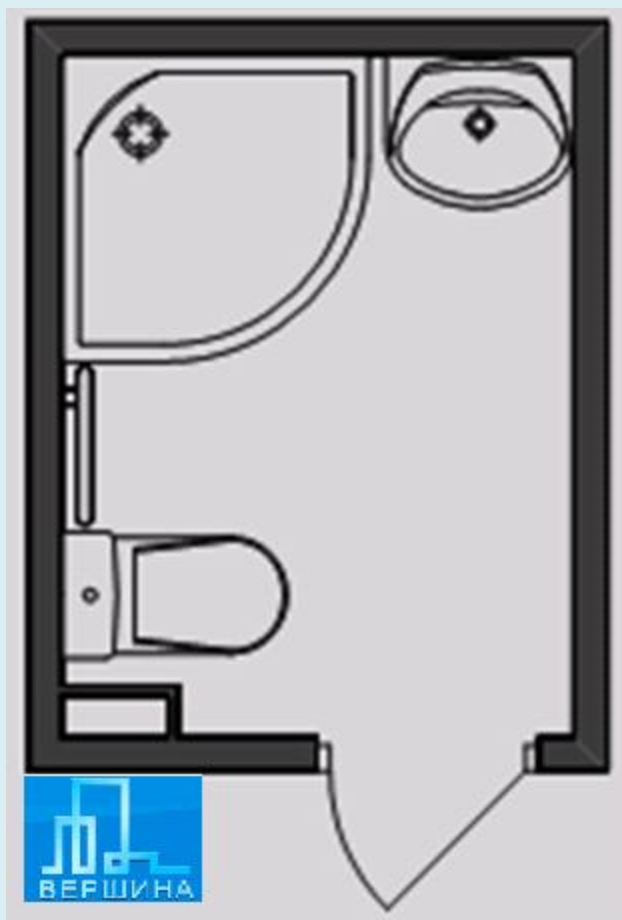

## Совмещенный санузел размером 150см x 185см в «хрущевке»

Вариант №1

Вариант №2