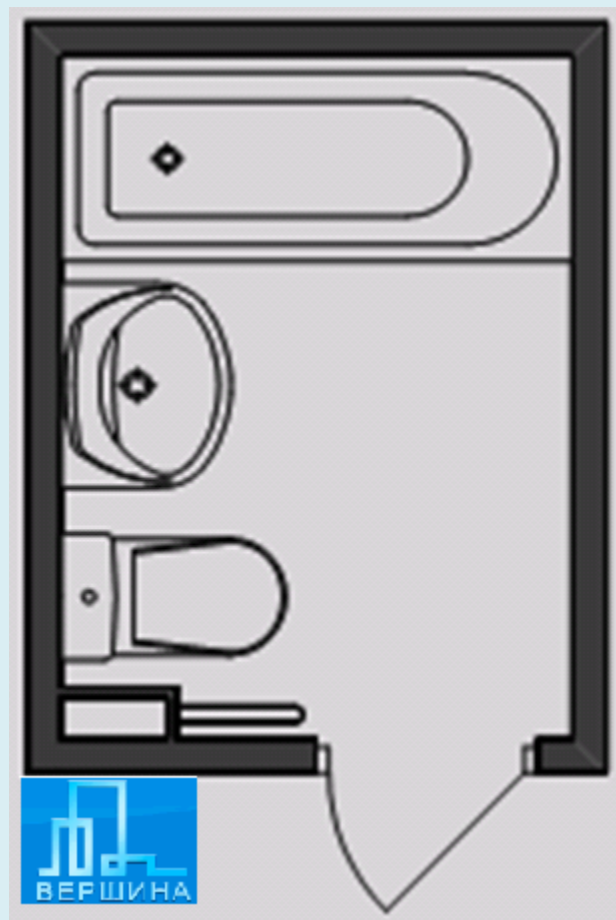

## Совмещенный санузел размером 150см x 185см в «хрущевке»

Вариант №1

Вариант №2

### Примерный перечень исполняемых работ в ванной комнате, санузле.

- электромонтажные работы (розетки, выключатели, потолочные светильники)
- плиточные работы (укладка керамической плитки, настенной и напольной, с затиркой швов)
- сантехнические работы (установка с подключением ванной или душевой кабины, раковины, полотенцесушителя, унитаза)
- монтаж ревизионных люков
- монтаж экрана под ванную
- монтаж подвесного потолка
- плотницкие работы (установка дверей)