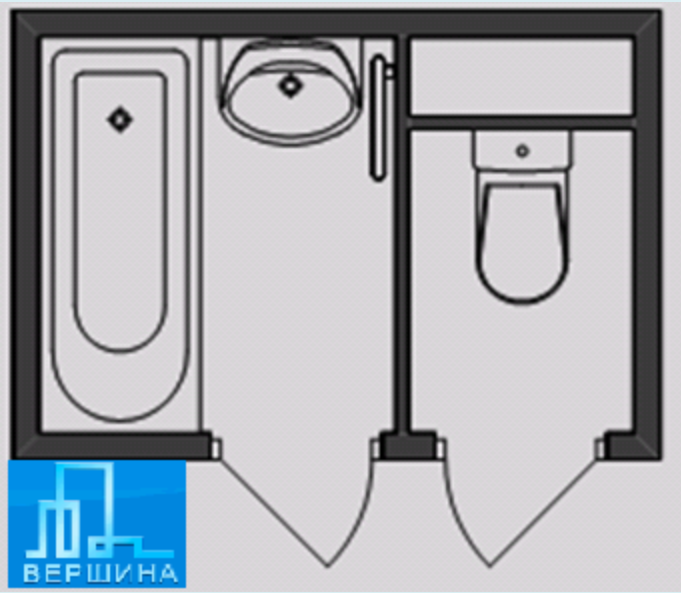

Ванная комната размером 150см x 135см и туалет 75см x 110см

Вариант №1

Вариант №2 (совмещенный)

Примерный перечень исполняемых работ в ванной комнате, санузле.

- электромонтажные работы (розетки, выключатели, потолочные светильники)
- плиточные работы (укладка керамической плитки, настенной и напольной, с затиркой швов)
- сантехнические работы (установка с подключением ванной или душевой кабины, раковины, полотенцесушителя, унитаза, биде)
- монтаж ревизионных люков
- монтаж экрана под ванную
- монтаж подвесного потолка
- установка дверей