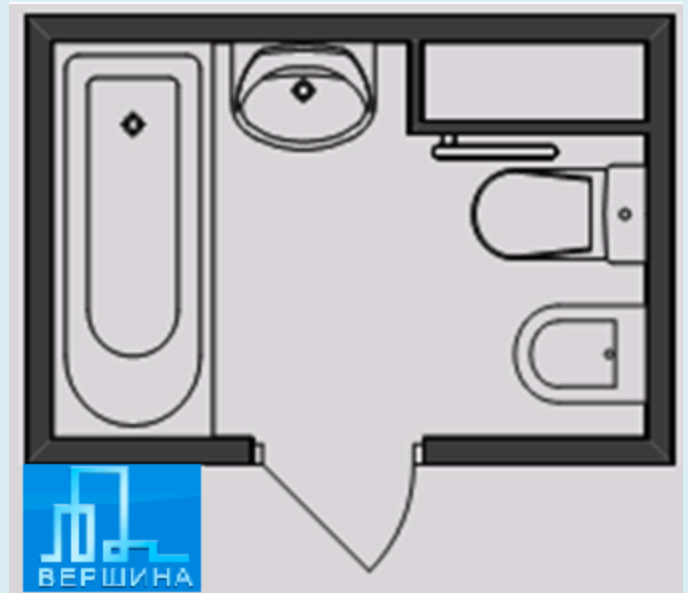

Ванная комната размером 150см x 135см и туалет 75см x 110см

Вариант №1

Вариант №2 (совмещенный)

Примерный перечень исполняемых работ в ванной комнате, санузле.

- электромонтажные работы (розетки, выключатели, потолочные светильники)
- плиточные работы (укладка керамической плитки, настенной и напольной, с затиркой швов)
- сантехнические работы (установка с подключением ванной или душевой кабины, раковины, полотенцесушителя, унитаза, биде)
- монтаж ревизионных люков
- монтаж экрана под ванную
- монтаж подвесного потолка
- установка дверей